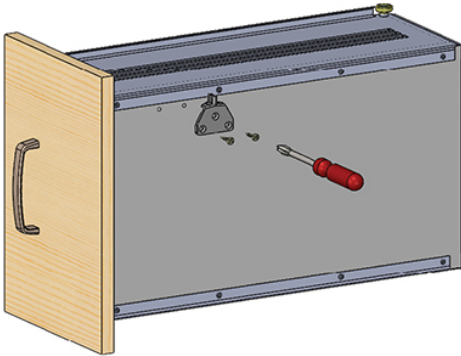

Dostępny w kolorze:
Popiel RAL 9006

Zaczep do szuflady "metalbox"

Zaczep do prowadnicy rolkowej

AirticBOX Slim to niezawodny spowalniacz do metalbox i szuflad wyposażonych w prowadnice rolkowe.

Szerokość 11 mm pozwala na montaż pomiędzy szufladą a korpusem szafki.

Doskonale spowalnia i wycisza zamykanie.
Opcjonalnie dostępny szablon znakomicie ułatwia montaż.

Wyprodukowano w Polsce. Produkt chroniony Patentem.

Szuflada z bokami metalowymi typu metalbox

Kolor etykiety
opakowania

Szablon montażowy dostępny oddzielnie.
Umożliwia montaż bez wymiarowania.

Sprawdź, jak łatwo zamontować:
www.cichezamykanie.pl/montaz

WYSOKOŚĆ METALBOKSU	ODLEGŁOŚĆ A
54	18
86	50
118	82
150	114

Szuflada drewniana + prowadnica rolkowa