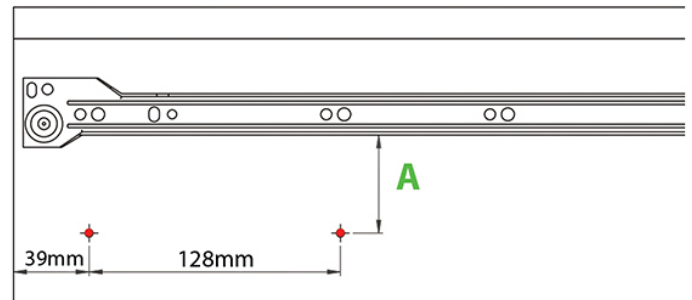

Dostępny w kolorze:
Popiel RAL 9006

Zaczep do szuflady "metalbox"

Zaczep do prowadnicy rolkowej

AirticBOX Slim to niezawodny spowalniacz do metalbox i szuflad wyposażonych w prowadnice rolkowe.

Szerokość 11 mm pozwala na montaż pomiędzy szufladą a korpusem szafki.

Doskonale spowalnia i wycisza zamykanie.
Opcjonalnie dostępny szablon znakomicie ułatwia montaż.

Wyprodukowano w Polsce. Produkt chroniony Patentem.

Szuflada z bokami metalowymi typu metalbox

Kolor etykiety
opakowania

Szablon montażowy dostępny oddzielnie.
Umożliwia montaż bez wymiarowania.

Sprawdź, jak łatwo zamontować:
www.cichezamykanie.pl/montaz

WYSOKOŚĆ METALBOKSU	ODLEGŁOŚĆ A
54	18
86	50
118	82
150	114

Szuflada drewniana + prowadnica rolkowa