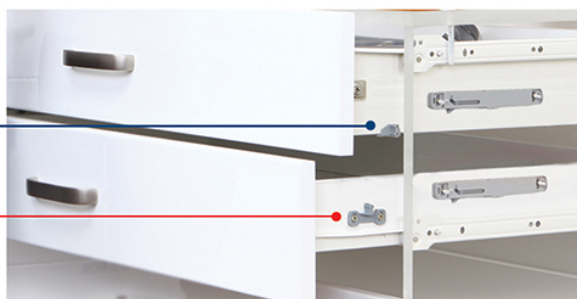

Dostępny w kolorze:
Popiel RAL 9006

Zaczep do szuflady "metalbox"

Zaczep do prowadnicy rolkowej

AirticBOX Slim to niezawodny spowalniacz do metalbox i szuflad wyposażonych w prowadnice rolkowe.

Szerokość 11 mm pozwala na montaż pomiędzy szufladą a korpusem szafki.

Doskonale spowalnia i wycisza zamykanie.
Opcjonalnie dostępny szablon znakomicie ułatwia montaż.

Wyprodukowano w Polsce. Produkt chroniony Patentem.

Szuflada z bokami metalowymi typu metalbox

Kolor etykiety
opakowania

Szablon montażowy dostępny oddzielnie.
Umożliwia montaż bez wymiarowania.

Sprawdź, jak łatwo zamontować:
www.cichezamykanie.pl/montaz

WYSOKOŚĆ METALBOKSU	ODLEGŁOŚĆ A
54	18
86	50
118	82
150	114

Szuflada drewniana + prowadnica rolkowa