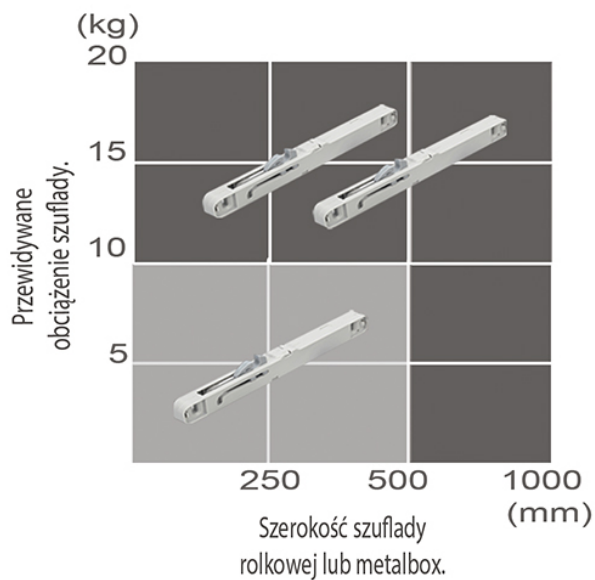

Dostępny w kolorze:
Popiel RAL 9006

Zaczep do szuflady "metalbox"

Zaczep do prowadnicy rolkowej

AirticBOX Slim to niezawodny spowalniacz do metalbox i szuflad wyposażonych w prowadnice rolkowe.

Szerokość 11 mm pozwala na montaż pomiędzy szufladą a korpusem szafki.

Doskonale spowalnia i wycisza zamykanie.
Opcjonalnie dostępny szablon znakomicie ułatwia montaż.

Wyprodukowano w Polsce. Produkt chroniony Patentem.

Szuflada z bokami metalowymi typu metalbox

Kolor etykiety
opakowania

Szablon montażowy dostępny oddzielnie.
Umożliwia montaż bez wymiarowania.

Sprawdź, jak łatwo zamontować:
www.cichezamykanie.pl/montaz

WYSOKOŚĆ METALBOKSU	ODLEGŁOŚĆ A
54	18
86	50
118	82
150	114

Szuflada drewniana + prowadnica rolkowa

Kolor etykiety
opakowania