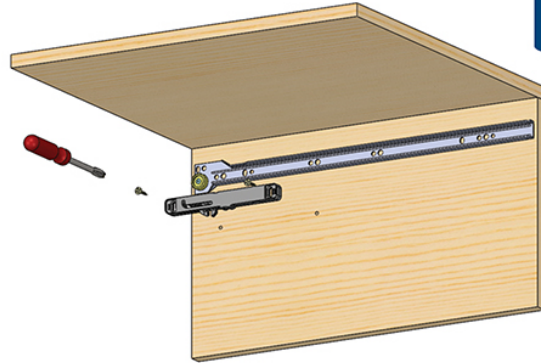

Dostępny w kolorze:
Popiel RAL 9006

Zaczep do szuflady "metalbox"

Zaczep do prowadnicy rolkowej

AirticBOX Slim to niezawodny spowalniacz do metalbox i szuflad wyposażonych w prowadnice rolkowe.

Szerokość 11 mm pozwala na montaż pomiędzy szufladą a korpusem szafki.

Doskonale spowalnia i wycisza zamykanie.
Opcjonalnie dostępny szablon znakomicie ułatwia montaż.

Wyprodukowano w Polsce. Produkt chroniony Patentem.

Szuflada z bokami metalowymi typu metalbox

Kolor etykiety
opakowania

Szablon montażowy dostępny oddzielnie.
Umożliwia montaż bez wymiarowania.

Sprawdź, jak łatwo zamontować:
www.cichezamykanie.pl/montaz

WYSOKOŚĆ METALBOKSU	ODLEGŁOŚĆ A
54	18
86	50
118	82
150	114

Szuflada drewniana + prowadnica rolkowa