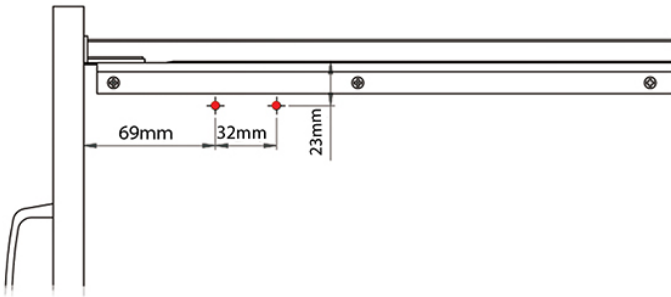

Dostępny w kolorze:
Popiel RAL 9006

Zaczep do szuflady "metalbox"

Zaczep do prowadnicy rolkowej

AirticBOX Slim to niezawodny spowalniacz do metalbox i szuflad wyposażonych w prowadnice rolkowe.

Szerokość 11 mm pozwala na montaż pomiędzy szufladą a korpusem szafki.

Doskonale spowalnia i wycisza zamykanie.
Opcjonalnie dostępny szablon znakomicie ułatwia montaż.

Wyprodukowano w Polsce. Produkt chroniony Patentem.

Szuflada z bokami metalowymi typu metalbox

Kolor etykiety
opakowania

Szablon montażowy dostępny oddzielnie.
Umożliwia montaż bez wymiarowania.

Sprawdź, jak łatwo zamontować:
www.cichezamykanie.pl/montaz

WYSOKOŚĆ METALBOKSU	ODLEGŁOŚĆ A
54	18
86	50
118	82
150	114

Szuflada drewniana + prowadnica rolkowa