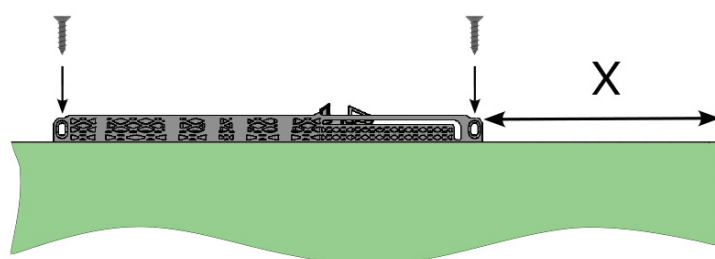

Dostępny w wersjach:

SLIDE S35 - drzwi o wadze do **35kg**

SLIDE S50 - drzwi o wadze do **50kg**

Unikalna konstrukcja pozwala na lekkie otwieranie frontów, jednocześnie zapewniając skuteczne hamowanie i utrzymywanie drzwi w pozycji zamkniętej.

Zestaw zawiera komplet mocowań i wkrętów również do mocowania w drzwiach z ramiakiem.

Przykładowy tor górny

LEKKIE OTWIERANIE, CICHE ZAMYKANIE

Produkt polski. Wzór zastrzeżony.

MONTAŻ AKTYWATORA

MONTAŻ SPOWALNIACZA

drzwi bez ramy (bez ramiaka)

MONTAŻ SPOWALNIACZA

drzwi z ramą (konstrukcja z ramiakiem)

Zakliknąć przed
włożeniem drzwi

X-odległość od krawędzi drzwi do domykacza
Max. szczelina 31mm
Min. szczelina 26mm
H skrzydła= światło otworu - 42mm