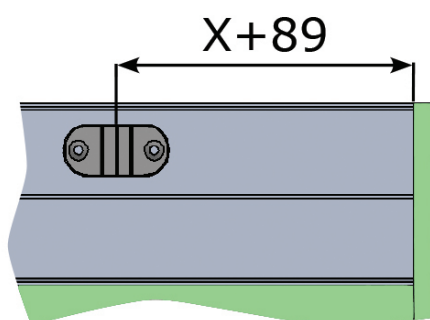

Zestaw zawiera komplet mocowań i wkrętów również do mocowania w drzwiach z ramiakiem.

Przykładowy tor górny

LEKKIE OTWIERANIE, CICHE ZAMYKANIE

Produkt polski. Wzór zastrzeżony.

MONTAŻ AKTYWATORA

MONTAŻ SPOWALNIACZA

drzwi bez ramy (bez ramiaka)

MONTAŻ SPOWALNIACZA

drzwi z ramą (konstrukcja z ramiakiem)

Zakliknąć przed
włożeniem drzwi

X-odległość od krawędzi drzwi do domykacza
Max. szczelina 31mm
Min. szczelina 26mm
H skrzydła= światło otworu - 42mm