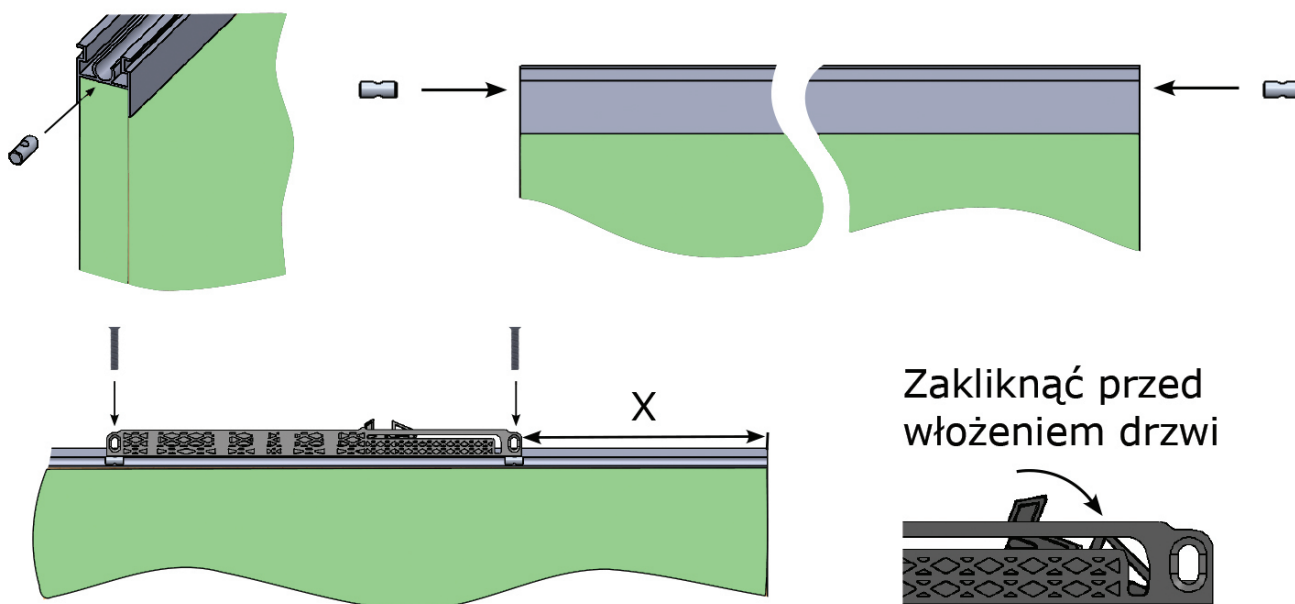

Film montażowy

SKRAJNY
(boczny)

Dostępny w kolorze:
Antracyt RAL 7043

AirticSLIDE S35 i S50

Spowalniacz skrajny do szaf przesuwnych .

Współpracuje z torami Uniwersalnymi, GAMA, RAMA, GEMINI, SimpleBLUE i podobnymi.

Dostępny w wersjach:

SLIDE S35 - drzwi o wadze do **35kg**

SLIDE S50 - drzwi o wadze do **50kg**

Unikalna konstrukcja pozwala na lekkie otwieranie frontów, jednocześnie zapewniając skuteczne hamowanie i utrzymywanie drzwi w pozycji zamkniętej.

Zestaw zawiera komplet mocowań i wkrętów również do mocowania w drzwiach z ramiakiem.

Przykładowy tor górny

LEKKIE OTWIERANIE, CICHE ZAMYKANIE

Produkt polski. Wzór zastrzeżony.

MONTAŻ AKTYWATORA

MONTAŻ SPOWALNIACZA

drzwi bez ramy (bez ramiaka)

MONTAŻ SPOWALNIACZA

drzwi z ramą (konstrukcja z ramiakiem)

Zakliknąć przed
włożeniem drzwi

X-odległość od krawędzi drzwi do domykacza
Max. szczelina 31mm
Min. szczelina 26mm
H skrzydła= światło otworu - 42mm