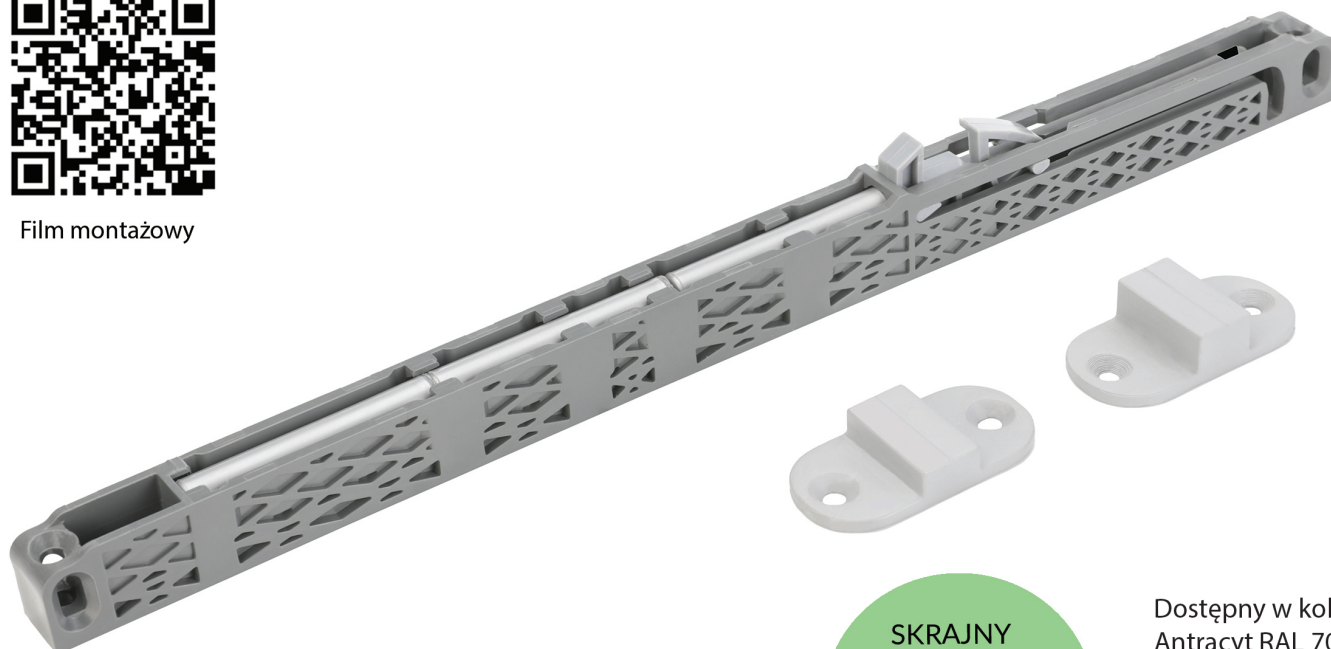

Film montażowy

SKRAJNY
(boczny)

Dostępny w kolorze:
Antracyt RAL 7043

AirticSLIDE S35 i S50

Spowalniacz skrajny do szaf przesuwnych .

Współpracuje z torami Uniwersalnymi, GAMA, RAMA, GEMINI, SimpleBLUE i podobnymi.

Dostępny w wersjach:

SLIDE S35 - drzwi o wadze do **35kg**

SLIDE S50 - drzwi o wadze do **50kg**

Unikalna konstrukcja pozwala na lekkie otwieranie frontów, jednocześnie zapewniając skuteczne hamowanie i utrzymywanie drzwi w pozycji zamkniętej.

Zestaw zawiera komplet mocowań i wkrętów również do mocowania w drzwiach z ramiakiem.

Przykładowy tor górny

LEKKIE OTWIERANIE, CICHE ZAMYKANIE

Produkt polski. Wzór zastrzeżony.

MONTAŻ AKTYWATORA

MONTAŻ SPOWALNIACZA

Max. waga drzwi:
Slide S 35kg
Slide S 50kg