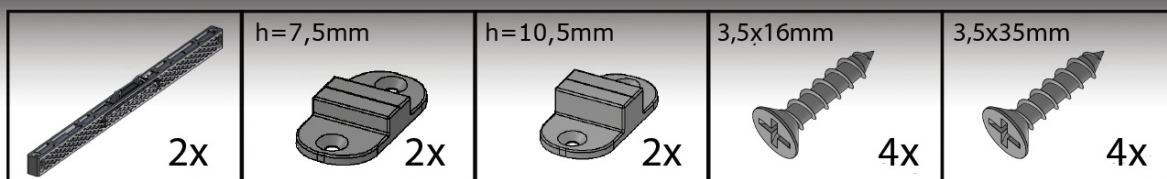

Film montażowy

SKRAJNY
(boczny)

Dostępny w kolorze:
Antracyt RAL 7043

AirticSLIDE S35 i S50

Spowalniacz skrajny do szaf przesuwnych .

Współpracuje z torami Uniwersalnymi, GAMA, RAMA, GEMINI, SimpleBLUE i podobnymi.

Dostępny w wersjach:

SLIDE S35 - drzwi o wadze do **35kg**

SLIDE S50 - drzwi o wadze do **50kg**

Unikalna konstrukcja pozwala na lekkie otwieranie frontów, jednocześnie zapewniając skuteczne hamowanie i utrzymywanie drzwi w pozycji zamkniętej.

Zestaw zawiera komplet mocowań i wkrętów również do mocowania w drzwiach z ramiakiem.

Przykładowy tor górny

LEKKIE OTWIERANIE, CICHE ZAMYKANIE

Produkt polski. Wzór zastrzeżony.

MONTAŻ AKTYWATORA

MONTAŻ SPOWALNIACZA