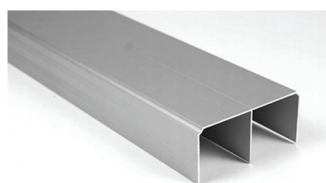

Film montażowy

SKRAJNY
(boczny)

Dostępny w kolorze:
Antracyt RAL 7043

AirticSLIDE S35 i S50

Spowalniacz skrajny do szaf przesuwnych .

Współpracuje z torami Uniwersalnymi, GAMA, RAMA, GEMINI, SimpleBLUE i podobnymi.

Dostępny w wersjach:

SLIDE S35 - drzwi o wadze do **35kg**

SLIDE S50 - drzwi o wadze do **50kg**

Unikalna konstrukcja pozwala na lekkie otwieranie frontów, jednocześnie zapewniając skuteczne hamowanie i utrzymywanie drzwi w pozycji zamkniętej.

Zestaw zawiera komplet mocowań i wkrętów również do mocowania w drzwiach z ramiakiem.

Przykładowy tor górny

LEKKIE OTWIERANIE, CICHE ZAMYKANIE

Produkt polski. Wzór zastrzeżony.

MONTAŻ AKTYWATORA

MONTAŻ SPOWALNIACZA