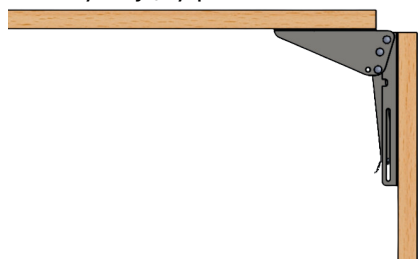

Dwa sposoby montażu*

I Blat wystający po złożeniu