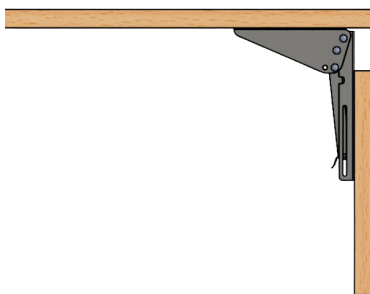

## Mechanizm do blatów PRZEDŁUŻENIE

Wysokiej jakości stal o grubości 1,5 mm

Wytrzymałość nawet do 40kg obciążenia

Precyzyjne dopasowanie do różnych blatów

Intuicyjne składanie pod kątem 90° & 180°

Do prawidłowego montażu wymagane są dwie sztuki

### Dwa sposoby montażu\*

**I** Blat wystający po złożeniu

**II** Blat schowany po złożeniu

\*Instrukcja montażu dostępna do pobrania na naszej stronie [www.airtic.eu](http://www.airtic.eu)

**Przedłużenie blatu posiada możliwość składania w kącie 90°**