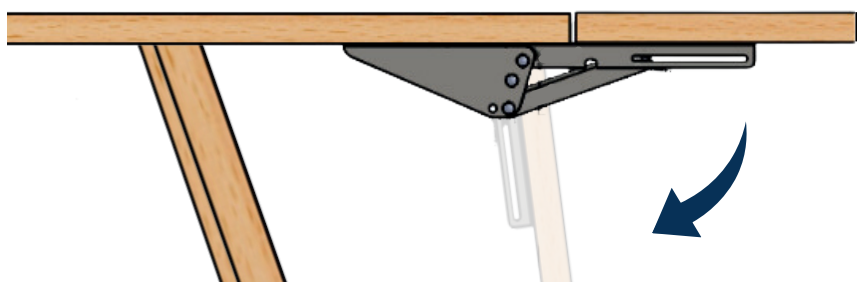

Do prawidłowego montażu wymagane są dwie sztuki

Airtic
professional

40kg